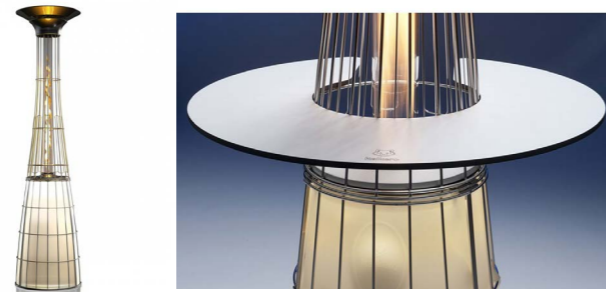

Ένα θαυμάσιο έπιπλο κήπου για εξωτερικούς χώρους, ένα φωτιστικό/θερμοσίφωνα βεράντας συνδυασμένο σε ένα ενιαίο σχεδιασμένο αντικείμενο.

Διαστάσεις:
Πλάτος: 55.8cm | Ύψος: 228 cm