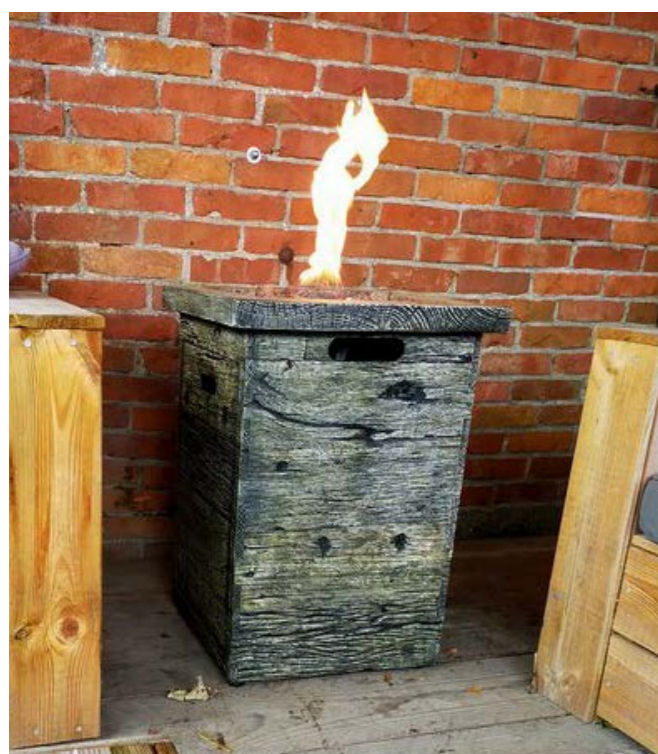

► Column 50

Το Column 50 είναι ένα ελκυστικό τζάκι εξωτερικού χώρου ή τζάκι βεράντας, κατάλληλο για τον κήπο ή το μπαλκόνι.

Διαστάσεις:

Πλάτος: 45.7 cm | Βάθος: 45.7 cm | Ύψος 63.5 cm