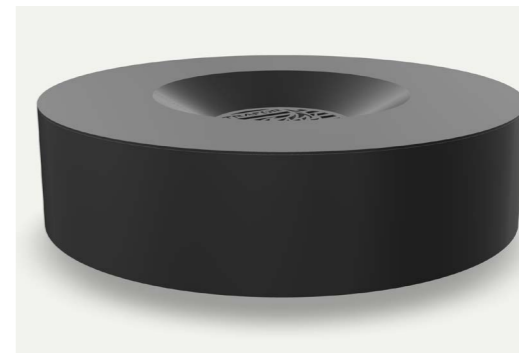

Διαστάσεις:
Πλάτος: 119.5 cm | Ύψος: 42 cm

► Atzavara S & L

TRAFORART

Το Atzavara είναι ένα εξωτερικό τζάκι, σχεδιασμένο για να προσφέρει ζεστασιά και κομψότητα σε εξωτερικούς χώρους. Διατίθεται σε 2 μεγέθη.

Διαστάσεις:
S: Πλάτος: 50.5 cm | Ύψος: 35.7 cm
L: Πλάτος: 91 cm | Ύψος: 45 cm

► Caliu

TRAFORART

Το Caliu είναι ένα κομψό εξωτερικό τζάκι, σχεδιασμένο για μοντέρνους χώρους, προσφέροντας στυλ και λειτουργικότητα.