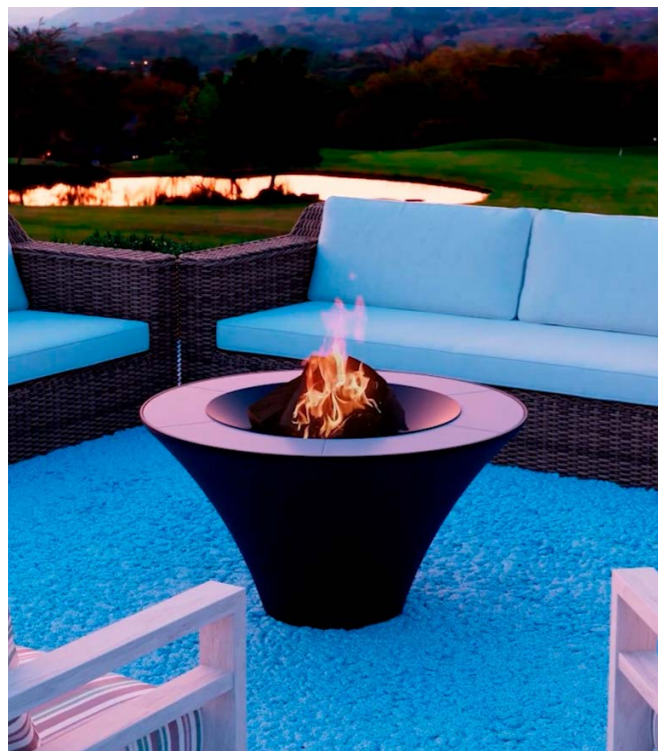

► Brazier

TRAFORART