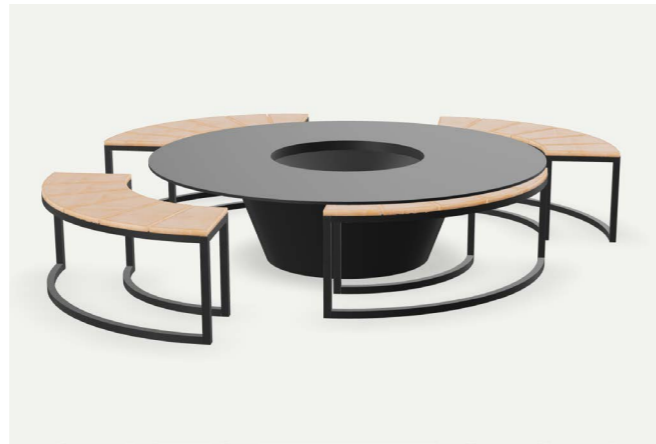

► Anemone

Μεταλλο

Designer εστίες φωτιάς | fire pit

Διαστάσεις:

S: Πλάτος: 57 cm | Ύψος: 50 cm

M: Πλάτος: 68 cm | Ύψος: 57 cm

XL: Πλάτος: 145 cm | Ύψος: 89 cm

► Grial

Διαστάσεις:

Πλάτος: 50 cm | Ύψος: 14 cm

► Flat

TRAFORART

Το Flat είναι ένα μοντέρνο, μινιμαλιστικό υπαίθριο τζάκι, σχεδιασμένο για κομψούς, σύγχρονους χώρους.

Διαστάσεις:

Πλάτος: 91 cm | Ύψος: 32 cm

► Round

TRAFORART

Το υπαίθριο τζάκι Round διαθέτει έναν κομψό, κυκλικό σχεδιασμό που προσδίδει μια μοντέρνα πινελιά σε κάθε εξωτερικό χώρο.

Διαστάσεις:
Διάμετρος: 149 cm | Ύψος: 39.28 cm

► Simple

TRAFORART

Το υπαίθριο τζάκι Simple είναι σχεδιασμένο με έμφαση στον μινιμαλισμό, προσφέροντας μια καθαρή και σύγχρονη εμφάνιση που συμπληρώνει κάθε εξωτερικό χώρο.