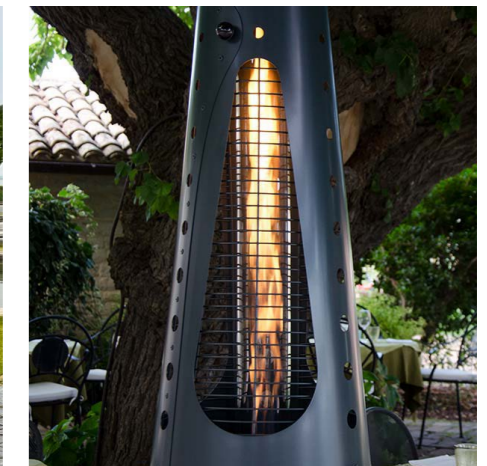

► Αντιπροσωπείες

ΤΖΑΚΙΑ ΕΞΩΤΕΡΙΚΟΥ ΧΩΡΟΥ

Βιοαιθανόλη | Ξύλο | Γκάζι | Pellet

► Conotto Floor

FOCOTTO
DESIGN DELL'INCONTRO

Επιδαπέδιο τζάκι βιοαιθανόλης από βαμμένο ανοξείδωτο ατσάλι. Διατίθεται σε 2 μεγέθη.