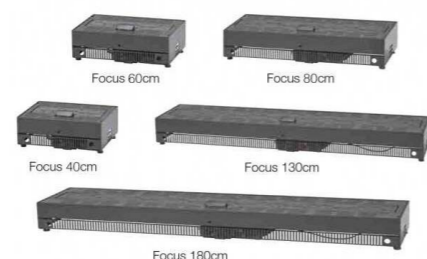

Διαστάσεις:
Διάμετρος: 76.3 cm | Ύψος: 69.2 cm

► Etna

Italkero

Διακοσμητική υπαίθρια θερμάστρα αερίου.

Διαστάσεις:
Πλάτος: 45 cm | Βάθος: 45 cm | Ύψος: 130 cm

► Focus

Ενσωματωμένος καυστήρας αερίου. Μετατρέψτε το παλιό σας τζάκι ξύλου σε ένα σύγχρονο τζάκι υγραερίου με τηλεχειριστήριο.

Διαστάσεις:

Focus 40	Μήκος: 37.3 cm Ύψος: 14 cm Βάθος: 29.6 cm
Focus 60	Μήκος: 50.6 cm Ύψος: 14 cm Βάθος: 29.6 cm
Focus 80	Μήκος: 77.4 cm Ύψος: 14 cm Βάθος: 29.6 cm
Focus 130	Μήκος: 130.7 cm Ύψος: 14 cm Βάθος: 29.6 cm
Focus 180	Μήκος: 185.7 cm Ύψος: 14 cm Βάθος: 29.6 cm