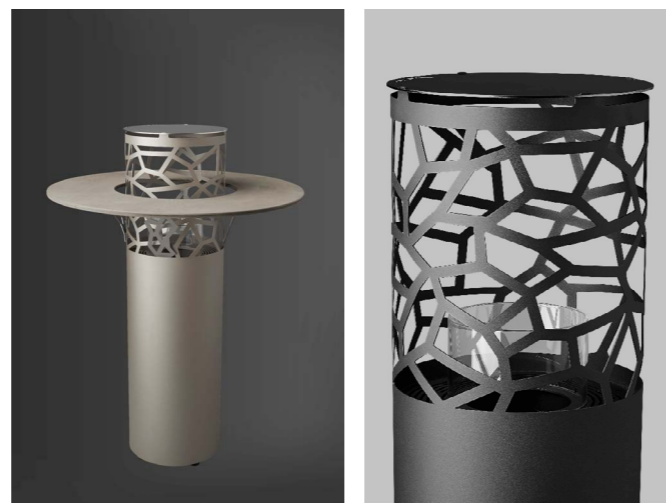

Η περιορισμένη έκδοση 2020, το Core, συνδυάζει καινοτόμα τεχνολογία και εξελιγμένο σχεδιασμό, διαθέσιμο σε Titanium και αληθινό Corten.

Διαστάσεις:
Διάμετρος: 37 cm | Ύψος: 126 cm