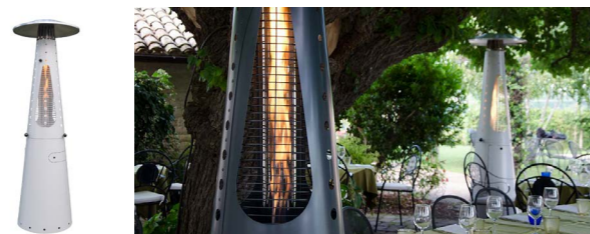

► Anemone Bio

Metalfire

Designer εστίες φωτιάς | fire pit

Διαστάσεις:
Πλάτος: 55 cm | Ύψος: 51 cm

► Hugfire Lite | Hugfire Pro

FCCOTTO
DESIGN DELL'INCONTRO

Μετακινούμενη διακοσμητική θερμάστρα από βαμμένο χάλυβα.

Διαστάσεις:

Πλάτος: 60 cm | Βάθος: 60 cm | Ύψος: 225 cm

Χρώματα Lite

Χρώματα Pro

► Focotto Freedom | Optional | Flower

FCCOTTO
DESIGN DELL'INCONTRO

Ελεύθερο dehors θερμαινόμενο από ραδιοελεγχόμενη φλόγα με πλατφόρμα, κυκλικό τραπέζι και δομή από ασάλι και αλουμίνιο.